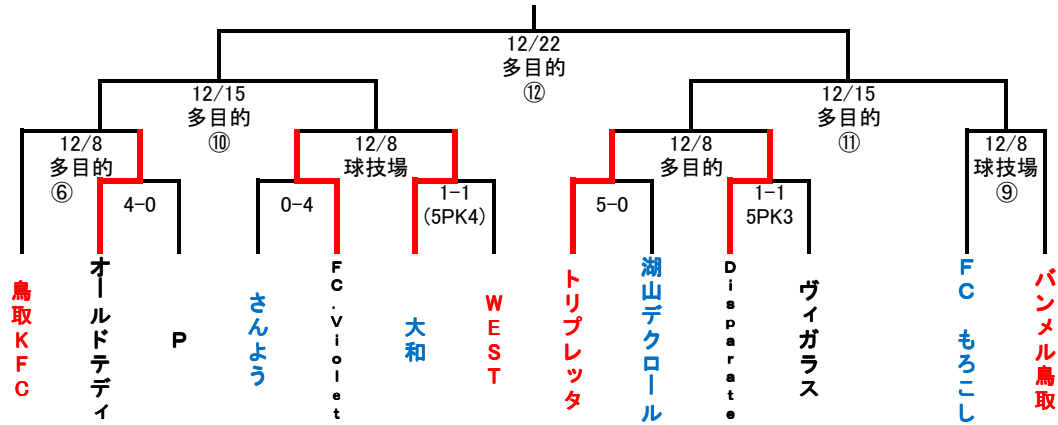

■シティカップ決勝トーナメント

■シティカップ予選リーグ結果

各リーグ1位で決勝トーナメント出場、グループBは2位も出場(前回優勝優遇枠)グループトータルで2位から2チーム選出

グループA										
			1	2	3	勝点	得点	失点	得失点	順位
1	1	かもしかごりら		0-11	5-0	3	5	11	-6	2
2	1	オールドテディ	11-0		9-0	6	20	0	20	1
3	2	FC パーサス	0-5	0-9		0	0	14	-14	3

グループB										
			1	2	3	勝点	得点	失点	得失点	順位
1	1	P		2-0	2-4	3	4	4	0	2
2	2	ボンデケージョ	0-2		0-11	0	0	13	-13	3
3	3	ヴィガラス	4-2	11-0		6	15	2	13	1

グループC										
			1	2	3	勝点	得点	失点	得失点	順位
1	1	さんよう		2-1	3-0	6	5	1	4	1
2	2	鳥取KFC今町	1-2		2-0	3	3	2	1	2
3	3	カンピオーネ	0-3	0-2		0	0	5	-5	3