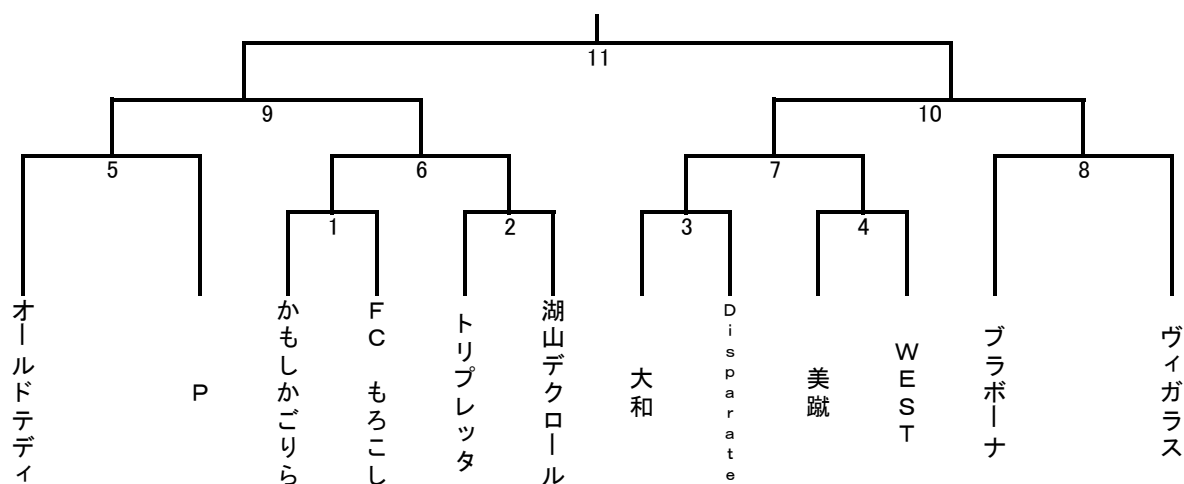

■シティカップ決勝トーナメント

■シティカップ決勝

注意) ユニフォームは、ホーム、アウェイの両方を持参してください。(色具合により主審の判断で変更となる場合があります)

No	日付	場所	開始時間	チーム①			チーム②			審判	準備・片付け
1	2012/12/2	ハードサブ	10:00	かもしかごりら	H	紺・紺・紺	FC もろこし	H	黄・青・黄	湖山デクロール	かもしかごりら
2	2012/12/2	ハードサブ	11:30	トリプレッタ	H	青・白・青	湖山デクロール	H	赤・赤・赤	FC もろこし	
3	2012/12/2	倉田	10:00	大和	A	白・紺・白	Disparate	H	赤・赤・赤	WEST	
4	2012/12/2	倉田	11:30	美蹴	H	緑白・緑・緑	WEST	H	黄黒・黒・黄	Disparate	美蹴