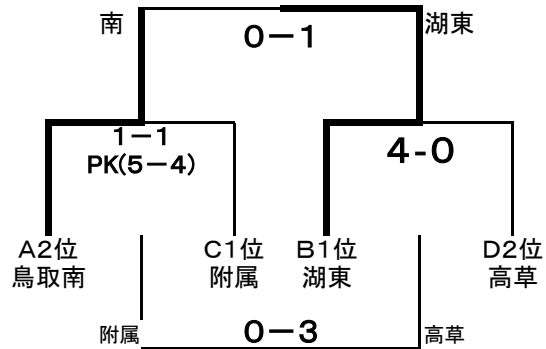

	C1 江山	C2 附属	C3 桜ヶ丘
C1 江山	/	0-1	1-0
C2 附属	1-0	/	3-1
C3 桜ヶ丘	0-1	1-3	/

Dブロック ヤマトスポーツパーク球技場

	D1 鳥取西	D2 気高	D3 高草
D1 鳥取西	/	1-1	1-0
D2 気高	1-1	/	1-4
D3 高草	0-1	4-1	/

【2日目】

A会場（ヤマトスポーツパーク球技場）

B会場（ヤマトスポーツパーク多目的広場）

【3日目】

会場 ヤマトスポーツパーク球技場

第1試合 (3, 4位決定戦)	中ノ郷	2-2 PK(2-4)	鳥取南	結果 1位 鳥取東 2位 鳥取南 3位 鳥取南 4位 中ノ郷 5位 高草
第2試合 (5, 6位決定戦)	鳥取西	0-1	高草	
第3試合 (1, 2位決定戦)	鳥取東	2-0	湖東	

【第1日：6月2日（木）】

A・Dブロック（ヤマタスポーツパーク球技場）25-5-25

①	D1 鳥取西	1-1	D2 気高	9:00~						
②	A1 鳥取南	0-0 PK(4-5)	A2 鳥取東	10:10~						
③	D2 気高	1-4	D3 高草	11:30~						
④	D1 鳥取西	1-0	D3 高草	14:00~						

B・Cブロック（ヤマタスポーツパーク多目的広場）25-5-25

①	C1 江山	0-1	C2 附属	9:00~						
②	B1 中ノ郷	0-3	B2 湖東	10:10~						
③	C2 附属	3-1	C3 桜ヶ丘	11:30~						
④	C1 江山	1-0	C3 桜ヶ丘	14:00~						

【第2日：6月3日（金）】

A会場（ヤマタスポーツパーク球技場）30-10-30

①	A1(鳥取東)	3-0	C2(江山)	9:00~						
②	B2(中ノ郷)	3-1	D1(鳥取西)	10:30~						
③	①の勝者(鳥取東)	3-1	②の勝者(中ノ郷)	13:10~						
④	①の敗者(江山)	0-5	②の敗者(鳥取西)	14:40~						