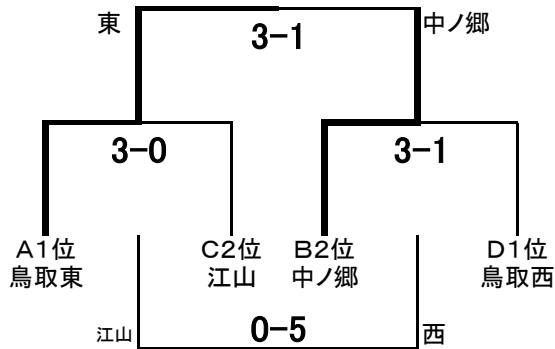

2022 東部地区総体組み合わせ

【1日目】

Aブロック ヤマトスポーツパーク球技場

A1 鳥取南	0-0 PK(4-5)	A2 鳥取東	10:10~
--------	----------------	--------	--------

Bブロック ヤマトスポーツパーク多目的広場

B1 中ノ郷	0-3	B2 湖東	10:10~
--------	-----	-------	--------

Cブロック ヤマトスポーツパーク多目的広場

	C1 江山	C2 附属	C3 桜ヶ丘
C1 江山	/	0-1	1-0
C2 附属	1-0	/	3-1
C3 桜ヶ丘	0-1	1-3	/

Dブロック ヤマトスポーツパーク球技場

	D1 鳥取西	D2 気高	D3 高草
D1 鳥取西	/	1-1	1-0
D2 気高	1-1	/	1-4
D3 高草	0-1	4-1	/

【2日目】

A会場（ヤマトスポーツパーク球技場）

B会場（ヤマトスポーツパーク多目的広場）

【3日目】

会場 ヤマトスポーツパーク球技場

第1試合 (3, 4位決定戦)	中ノ郷	2-2 PK(2-4)	鳥取南	結果 1位 鳥取東 2位 鳥取南 3位 鳥取南 4位 中ノ郷 5位 高草
第2試合 (5, 6位決定戦)	鳥取西	0-1	高草	
第3試合 (1, 2位決定戦)	鳥取東	2-0	湖東	

【第1日：6月2日（木）】

A・Dブロック（ヤマタスポーツパーク球技場）25-5-25

①	D1 鳥取西	1-1	D2 気高	9:00~						
②	A1 鳥取南	0-0 PK(4-5)	A2 鳥取東	10:10~						
③	D2 気高	1-4	D3 高草	11:30~						
④	D1 鳥取西	1-0	D3 高草	14:00~						

①	A会場2位(中ノ郷)	2-2 PK(2-4)	B会場2位(鳥取南)	9:00~						
②	A会場3位(鳥取西)	0-1	B会場3位(高草)	10:30~						
③	A会場1位(鳥取東)	2-0	B会場1位(湖東)	12:00~						