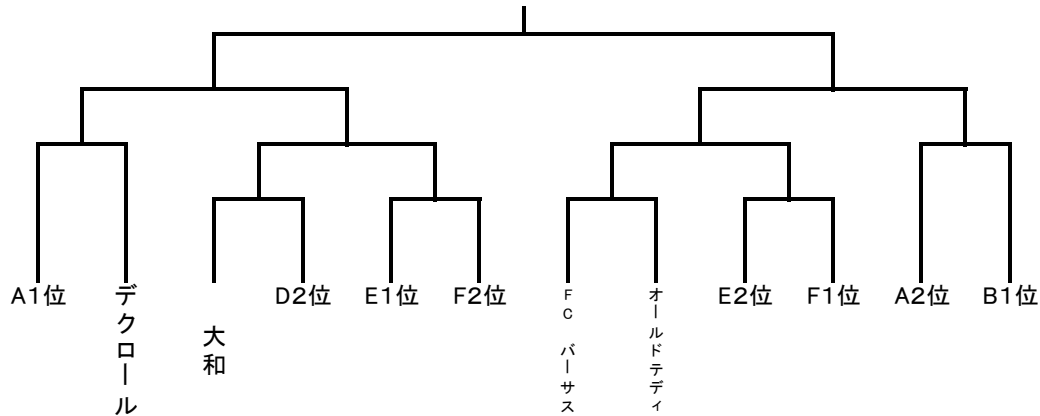

## ■シティカップ予選リーグ結果

各リーグ2位以内で決勝トーナメント出場

| グループA |    |        |     |     |     |     |    |    |    |     |    |
|-------|----|--------|-----|-----|-----|-----|----|----|----|-----|----|
|       |    |        | 1   | 2   | 3   | 4   | 勝点 | 得点 | 失点 | 得失点 | 順位 |
| 1     | 1部 | ヴィガラス  |     | 5-2 |     | 4-0 | 6  | 9  | 2  | 7   | 1  |
| 2     | 1部 | 美蹴     | 2-5 |     | 3-1 |     | 3  | 5  | 6  | -1  | 3  |
| 3     | 2部 | 今町     | 1-3 |     |     | 3-0 | 3  | 4  | 3  | 1   | 2  |
| 4     | 3部 | カンピオーネ | 0-4 | 0-3 |     |     | 0  | 0  | 7  | -7  | 4  |