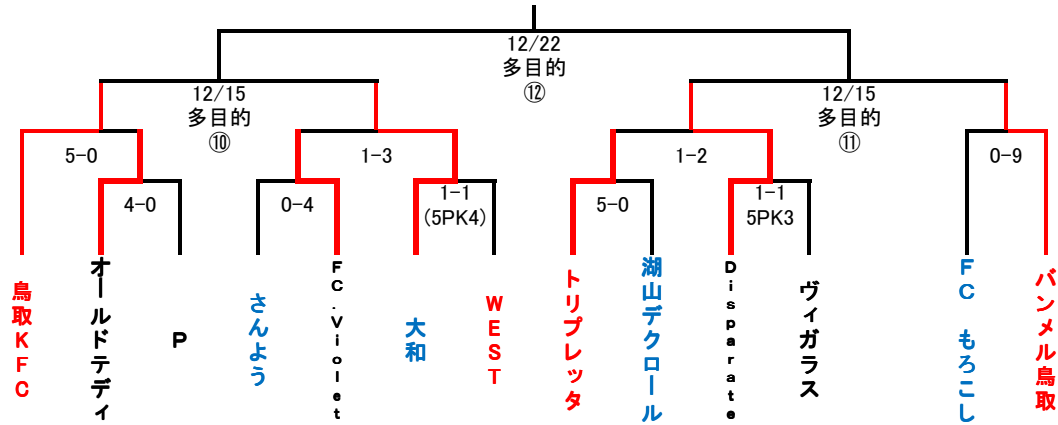

■シティカップ決勝トーナメント

■シティカップ予選リーグ結果

各リーグ1位で決勝トーナメント出場、グループBは2位も出場(前回優勝優遇枠)グループトータルで2位から2チーム選出

グループA										
			1	2	3	勝点	得点	失点	得失点	順位
1	1	かもしかごりら		0-11	5-0	3	5	11	-6	2
2	1	オールドテディ	11-0		9-0	6	20	0	20	1
3	2	FC パーサス	0-5	0-9		0	0	14	-14	3

グループB										
			1	2	3	勝点	得点	失点	得失点	順位
1	1	P		2-0	2-4	3	4	4	0	2
2	2	ボンデケージョ	0-2		0-11	0	0	13	-13	3
3	3	ヴィガラス	4-2	11-0		6	15	2	13	1

グループC										
			1	2	3	勝点	得点	失点	得失点	順位
1	1	さんよう		2-1	3-0	6	5	1	4	1
2	2	鳥取KFC今町	1-2		2-0	3	3	2	1	2
3	3	カンピオーネ	0-3	0-2		0	0	5	-5	3