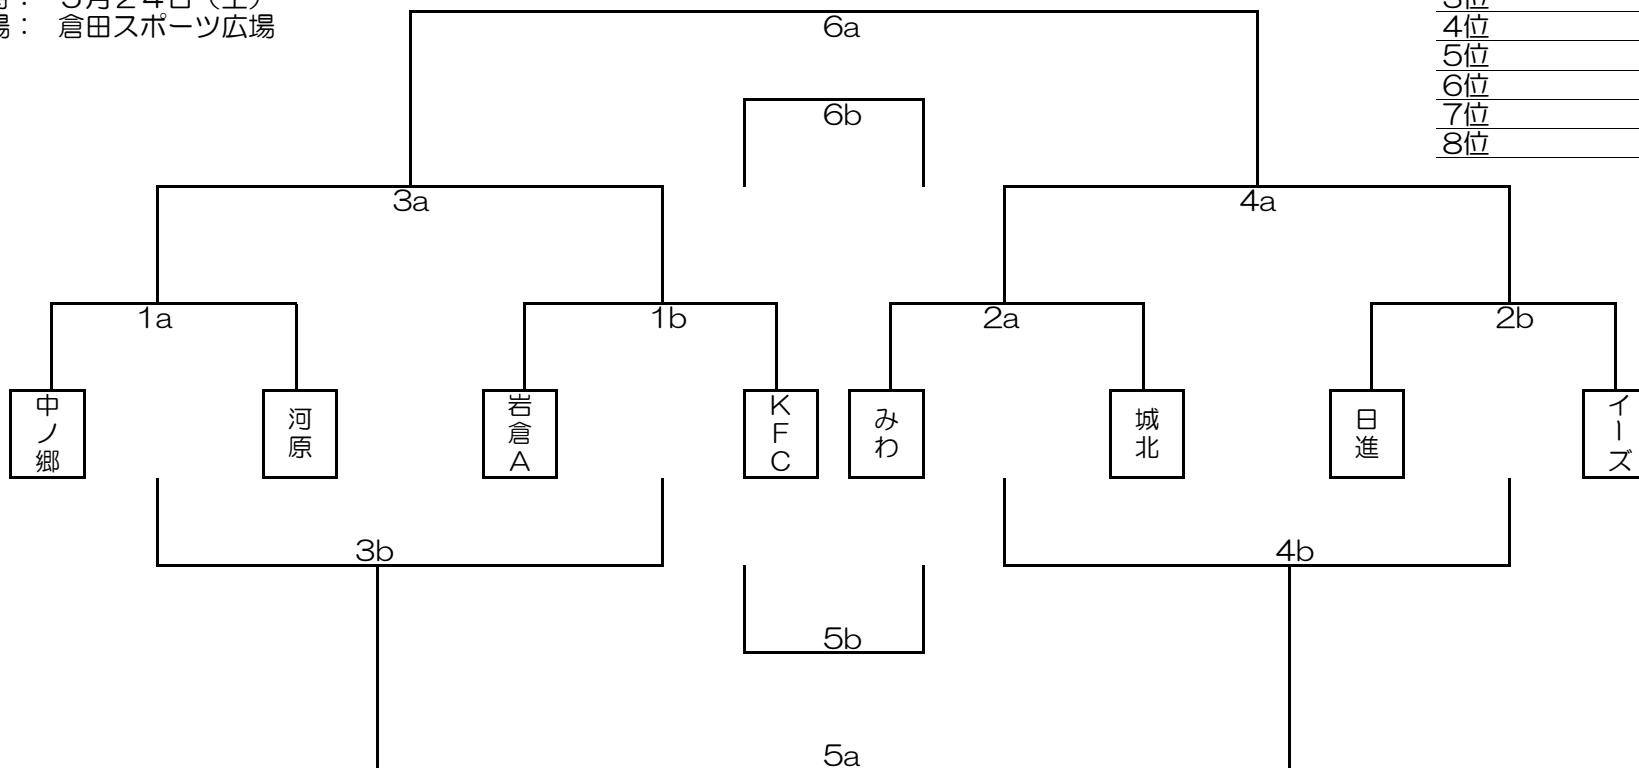

第38回全日本少年サッカー大会東部地区予選

日時： 5月24日（土）
会場： 倉田スポーツ広場

- 1位 _____
- 2位 _____
- 3位 _____
- 4位 _____
- 5位 _____
- 6位 _____
- 7位 _____
- 8位 _____

試合	試合時間		対戦	主審	副審1	副審2	4審
1	9:50 ~ 10:40	1 a A	中ノ郷 VS 河原	日進	イース	イース	日進
		1 b B	岩倉A VS KFC	みわ	城北	城北	みわ
2	10:50 ~ 11:40	2 a A	みわ VS 城北	中ノ郷	河原	河原	中ノ郷
		2 b B	日進 VS イース	岩倉A	KFC	KFC	岩倉A
3	11:50 ~ 12:40	3 a A	1 a勝 VS 1 b勝	2 a勝	2 a勝	2 a勝	2 a勝
		3 b B	1 a負 VS 1 b負	2 b勝	2 b勝	2 b勝	2 b勝
4	12:50 ~ 13:40	4 a A	2 a勝 VS 2 b勝	1 a勝	1 a勝	1 a勝	1 a勝
		4 b B	2 a負 VS 2 b負	1 b勝	1 b勝	1 b勝	1 b勝
5	14:20 ~ 15:10	5 a A	3 b勝 VS 4 b勝	3 a勝	4 a勝	4 a勝	3 a勝
		5 b B	3 b負 VS 4 b負	4 a勝	3 a勝	3 a勝	4 a勝
6	15:20 ~ 16:00	6 a A	3 a勝 VS 4 a勝	5 a勝	5 a勝	5 a勝	5 a勝
		6 b B	3 a負 VS 4 a負	5 b勝	5 b勝	5 b勝	5 b勝

会場準備 8:45~ (各チームより各3名参加)
 後片付け 試合終了後 (各チームより各3名参加)
 会場運営 KFC、日進
 Aコートは駐車場側、Bコートは野球場側です。