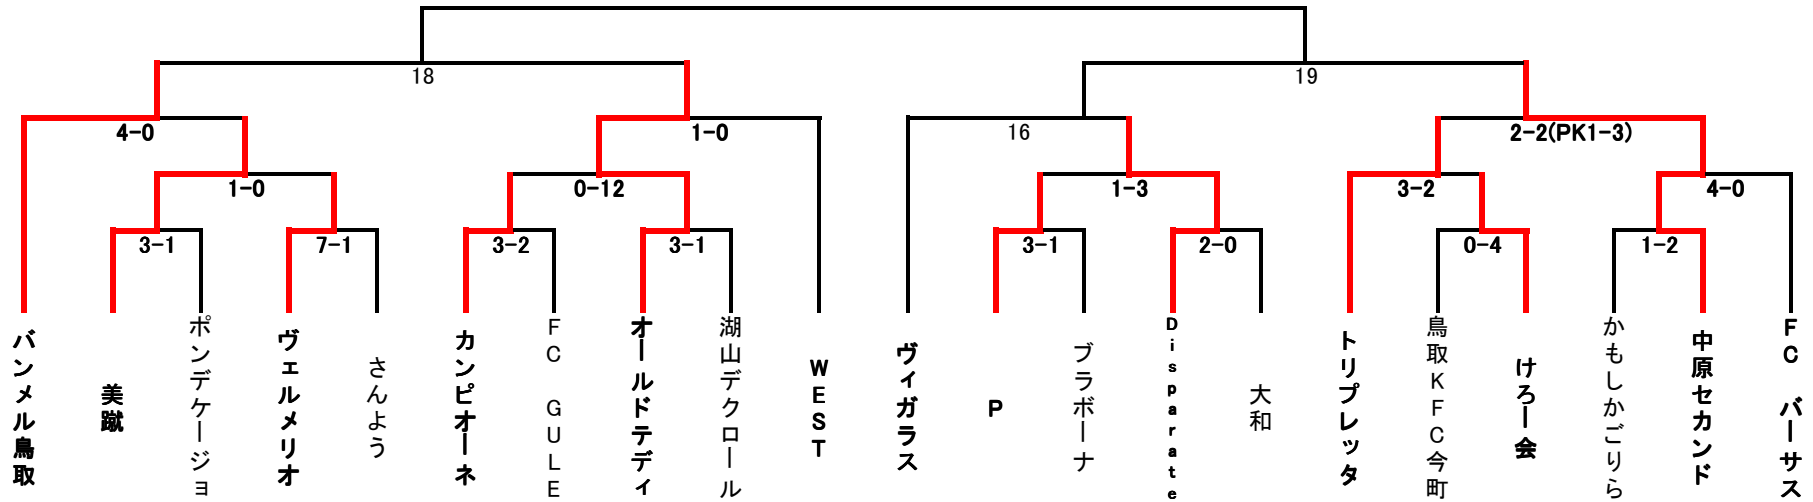

■2014シティカップトーナメント

■2014シティカップトーナメント

2015/1/26

注意) ユニフォームは、ホーム、アウェイの両方を持参してください。(色具合により主審の判断で変更となる場合があります)

■準決勝

No	日付	場所	開始時間	チーム①	チーム②	審判	準備・片付け
16	2015/2/15	多目的	10:00	ヴィガラス	Disparate	バンメル鳥取	準備: ヴィガラス 片付け: Disparate

■決勝

★ダブルハッター

No	日付	場所	開始時間	チーム①	チーム②	審判	準備・片付け
18	2015/2/22	若葉台	9:30	バンメル鳥取	オールドテディ	中原セカンド	バンメル鳥取
19	2015/2/22	若葉台	11:00	16の勝者	中原セカンド	オールドテディ	
20	2015/2/22	若葉台	14:00	18の勝者	19の勝者	審判団より派遣	両チーム