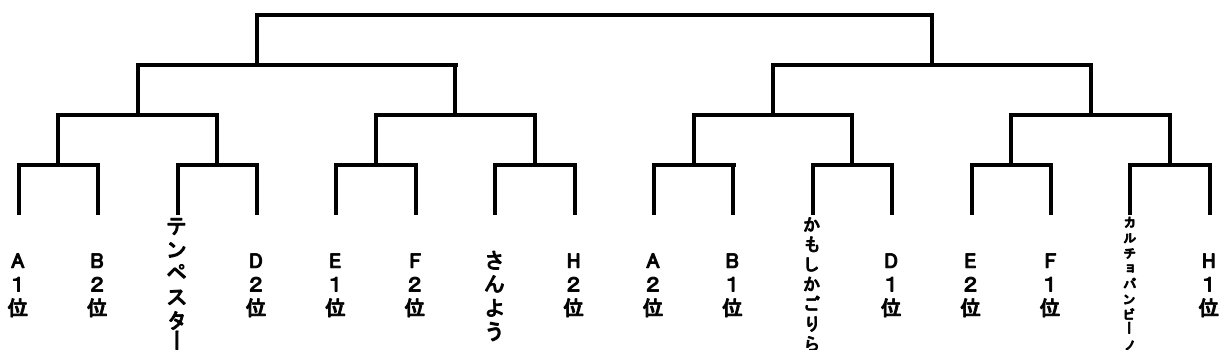

■シティカップ決勝トーナメント

■シティカップ予選リーグ

各リーグ2位以内で決勝トーナメント出場

グループA											
			1	2	3	4	勝点	得点	失点	得失点	順位
1	1部	KFC今町		10-1	3-2		6	13	3	10	1
2	2部	鳥兼	1-10			2-1	3	3	11	-8	3
3	2部	大和	2-3			3-2	3	5	5	0	2
4	3部	Disparate		1-2	2-3		0	3	5	-2	4

グループB										
			1	2	3	勝点	得点	失点	得失点	順位
1	1部	WEST		9-0		3	9	0	9	1
2	2部	エブリバディズ	0-9		4-1	3	4	10	-6	2
3	3部	K-スクラップ		1-4		0	1	4	-3	3

グループC											
			1	2	3	4	勝点	得点	失点	得失点	順位
1	1部	テンペスター		4-2	25-0	6-1	9	35	3	32	1
2	2部	かもしかごりら	2-4		8-0	1-0	6	11	4	7	2
3	3部	AQUA	0-25	0-8		1-0	3	1	32	-31	3
4	3部	クローバーズ	0-1	1-6	0-1		0	1	8	-7	4