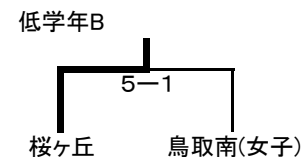

高学年A		GAP	高草	中ノ郷	東	
1	GAPEC		7-2	10-0		1位
2	高草	2-7			6-4	3位
3	中ノ郷	0-10			1-2	4位
4	鳥取東		4-6	2-1		2位

桜、南、高草、GAPECはAに
2つBに2つになるように入
る。附属はCかDに入る。

Bリーグ 会場: CWSP多目的広場

< 会場主任: 多内 >

主審

①	高	9:00	桜ヶ丘	3-4	河原	鳥取南
②	高	10:30	桜ヶ丘	1-6	鳥取南	河原
③	低	11:30	桜ヶ丘	5-1	鳥取南	河原
④	高	12:30	河原	1-10	鳥取南	桜ヶ丘

高学年B		桜	河原	南	
1	桜ヶ丘		3-4	1-6	3位
2	河原	4-3		1-10	2位
3	鳥取南	6-1	10-1		1位

Cリーグ・Dリーグ

会場: 附属中学校グラウンド

< 会場主任: 福代 >

主審

①	C	9:00	湖東	0-4	附属	鳥取西
②	D	10:00	鳥取北	1-3	気高	附属
③	C	11:00	湖東	0-5	鳥取西	気高
④	D	12:00	鳥取北	2-0	江山	湖東
⑤	C	13:00	附属	1-1	鳥取西	鳥取北
⑥	D	14:00	気高	4-0	江山	湖東