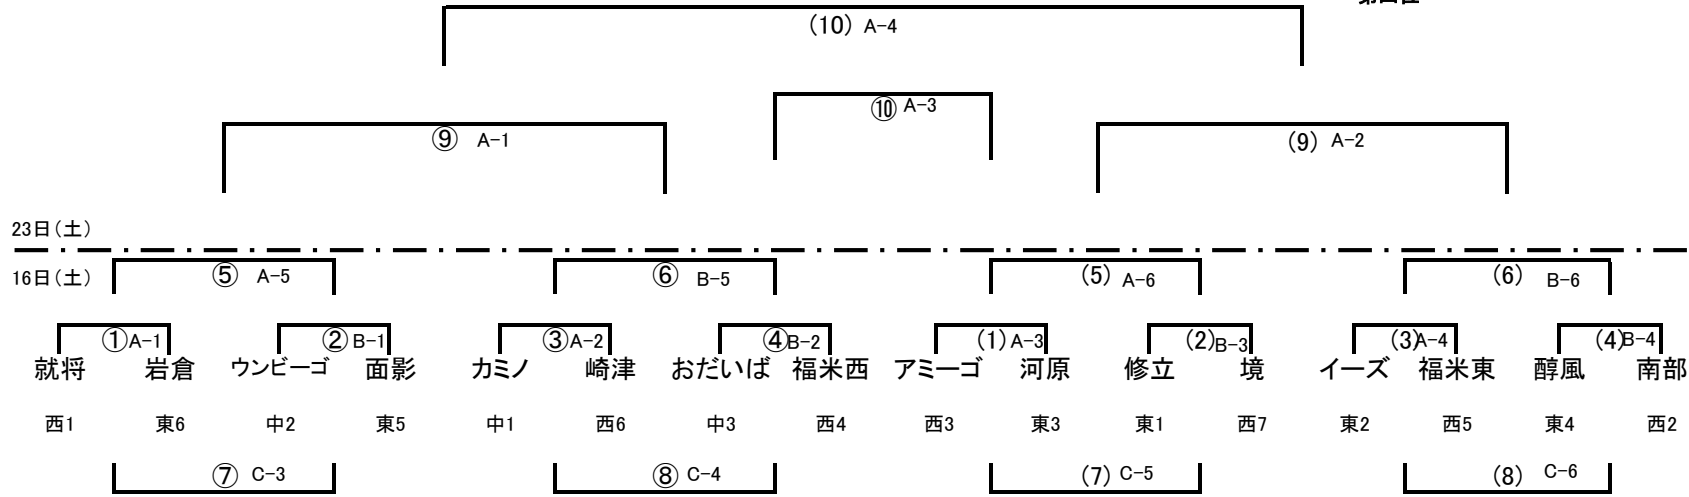

第36回全日本少年サッカー大会鳥取県大会

優勝
準優勝
第三位
第四位

2011/6/16 第1日目(コカコーラウエストパーク球技場)

	開始予定時刻	Aコート					Bコート					Cコート										
		試合番号	対戦相手	審判	主審	副審	副審	4審	試合番号	対戦相手	審判	主審	副審	副審	4審	試合番号	対戦相手	審判	主審	副審	副審	4審
1	10:15~11:05	①	就将 VS 岩倉	(3)	本部	イーズ	福米東	本部	②	ウンビーゴ VS 面影	(4)	本部	醇風	南部	本部	/	/	/	/	/	/	/
2	11:15~12:05	③	カミノ VS 崎津	(7)	本部	就将	岩倉	本部	④	おだいば VS 福米西	(2)	本部	ウンビーゴ	面影	本部	/	/	/	/	/	/	/
3	12:15~13:05	(1)	アミーゴ VS 河原	(3)	本部	カミノ	崎津	本部	(2)	修立 VS 境	(4)	本部	おだいば	福米西	本部	(7)	VS					
4	13:15~14:05	(3)	イーズ VS 福米東	(7)	本部	アミーゴ	河原	本部	(4)	醇風 VS 南部	(2)	本部	修立	境	本部	(8)	VS					
5	14:15~15:05	(5)	VS	(5)	本部	(1)勝	(2)勝	本部	(6)	VS	(6)	本部	(3)勝	(4)勝	本部	(7)	VS					
6	15:15~16:05	(5)	VS	(5)	本部	①勝	②勝	本部	(6)	VS	(6)	本部	③勝	④勝	本部	(8)	VS					

2011/6/23 第2日目(とりぎんバードスタジアム)

バードスタジアム						
	開始予定時刻	試合番号	対戦相手	主審	副審	4審
1	10:00~10:50	(9)	VS	本部	本部	本部
2	11:00~11:50	(9)	VS	本部	本部	本部
3	13:00~13:50	(10)	3位決定戦	本部	本部	本部
4	14:00~14:50	(10)	決勝戦	本部	本部	本部