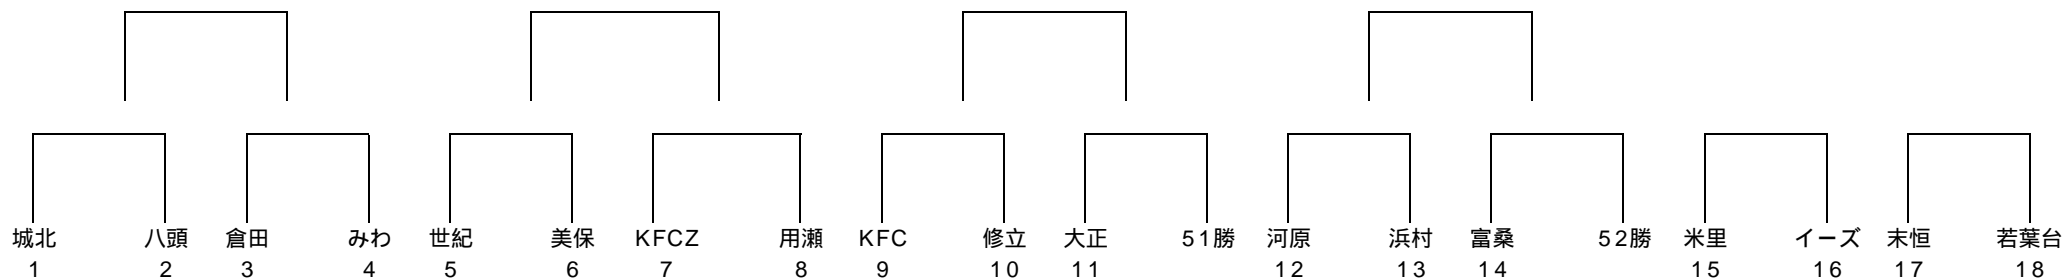

< 第30回全山陰少年サッカー大会鳥取県大会東部地区予選日程 >

9月29日(日) CWSP球技場

試合	試合時間	対戦	主審	副審1	副審2	4審
1	9:30 ~ 10:20	A 5 1 米里 VS イーズ	KFC	修立	修立	KFC
		B 5 2 未恒 VS 若葉台	大正	浜村	浜村	大正
		C 5 3 城北 VS 八頭	河原	富桑	富桑	河原
2	10:30 ~ 11:20	A 5 4 倉田 VS みわ	イーズ	米里	米里	イーズ
		B 5 5 世紀 VS 美保	若葉台	未恒	未恒	若葉台
		C 5 6 KFCZ VS 用瀬	八頭	城北	城北	八頭
3	11:30 ~ 12:20	A 5 7 KFC VS 修立	みわ	倉田	倉田	みわ
		B 5 8 5 1 負 VS 5 2 負	美保	世紀	世紀	美保
		C 5 9 大正 VS 51勝	用瀬	KFCZ	KFCZ	用瀬
4	12:30 ~ 13:20	A 6 0 河原 VS 浜村	修立	KFC	KFC	修立
		B 6 1 5 3 負 VS 5 4 負	5 2 負	5 1 負	5 1 負	5 2 負
		C 6 2 富桑 VS 52勝	51勝	大正	大正	51勝
5	13:30 ~ 14:20	A 6 3 5 3 勝 VS 5 4 勝	浜村	河原	河原	浜村
		B 6 4 5 5 負 VS 5 6 負	5 4 負	5 3 負	5 3 負	5 4 負
		C 6 5 5 5 勝 VS 5 6 勝	52勝	富桑	富桑	52勝
6	14:30 ~ 15:20	A 6 6 5 7 勝 VS 5 9 勝	5 4 勝	5 3 勝	5 3 勝	5 4 勝
		B 6 7 5 7 負 VS 5 9 負	5 6 負	5 5 負	5 5 負	5 6 負
		C 6 8 6 0 勝 VS 6 2 勝	5 6 勝	5 5 勝	5 5 勝	5 6 勝
7	15:30 ~ 16:05	A 6 6 6 0 負 VS 6 2 負	5 9 負	5 7 負	5 7 負	5 9 負

Aコート：上流側  
Bコート：真中  
Cコート：野球場側

会場準備 8:40~(1~4、15~18チームより各3名参加)運営スタッフも参加して下さい。  
後片付け 試合終了後(5~14チームより各3名参加)運営スタッフも参加して下さい。  
大会運営は、富桑・八頭・用瀬でお願いします。  
運営スタッフ (イーズ、河原、米里、八頭 各監督)は8:35集合です。  
選手の登録確認は、8:45~行います。