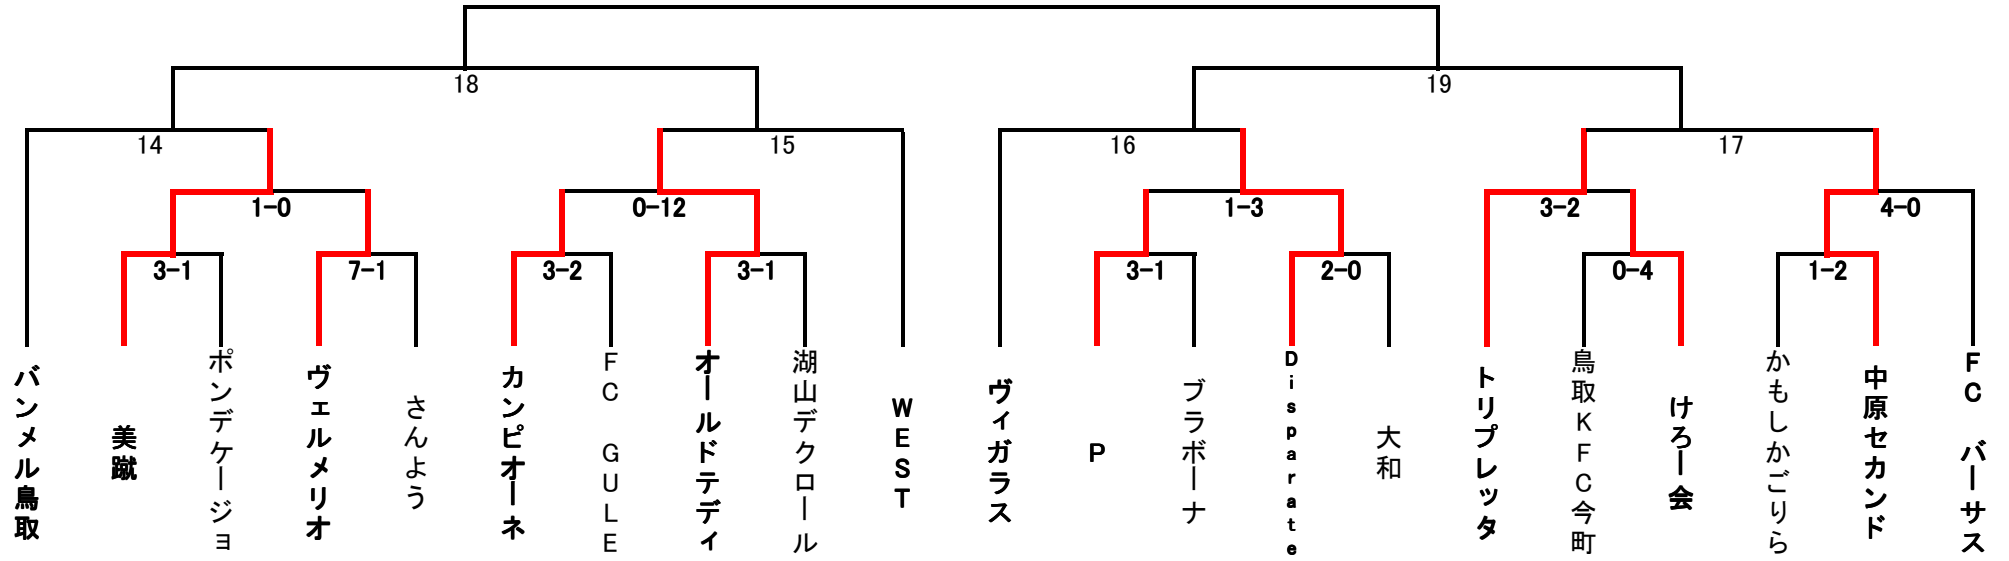

■2014シティカップトーナメント

■2014シティカップトーナメント

2014/11/24

注意) ユニフォームは、ホーム、アウェイの両方を持参してください。(色具合により主審の判断で変更となる場合があります)

■準々決勝

No	日付	場所	開始時間	チーム①	チーム②	審判	準備・片付け
14	2014/11/30	多目的	11:00	バンメル鳥取	美蹴	WEST	バンメル鳥取
15	2014/11/30	多目的	12:30	オールドデディ	WEST	美蹴	
17	2014/11/30	多目的	14:00	トリフレッタ	中原セカンド	オールドデディ	トリフレッタ

■準決勝 ★ダブルヘッダー

No	日付	場所	開始時間	チーム①	チーム②	審判	準備・片付け
16	2014/12/7	若葉台	10:00	ヴィガラス	Disparate	14の勝者	ヴィガラス
18	2014/12/7	若葉台	11:30	14の勝者	15の勝者	17の勝者	
19	2014/12/7	若葉台	13:00	16の勝者	17の勝者	15の勝者	16の勝者

■決勝

No	日付	場所	開始時間	チーム①	チーム②	審判	準備・片付け
20	2014/12/21	若葉台	11:00	18の勝者	19の勝者	審判団より派遣	両チーム