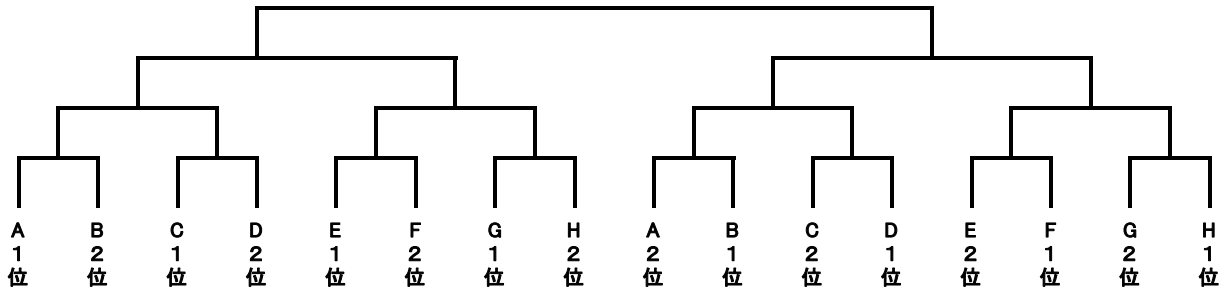

■シティカップ決勝トーナメント

■シティカップ予選リーグ

各リーグ2位以内で決勝トーナメント出場

グループA											
			1	2	3	4	勝点	得点	失点	得失点	順位
1	1部	KFC今町		10-1	3-2		6	13	3	10	1
2	2部	鳥兼	1-10		2-1		3	3	11	-8	3
3	2部	大和	2-3			3-2	3	5	5	0	2
4	3部	Disparate		1-2	2-3		0	3	5	-2	4

グループB										
			1	2	3	勝点	得点	失点	得失点	順位
1	1部	WEST		9-0		3	9	0	9	1
2	2部	エブリバディズ	0-9		4-1	3	4	10	-6	2
3	3部	K-スクラップ		1-4		0	1	4	-3	3

グループC											
			1	2	3	4	勝点	得点	失点	得失点	順位
1	1部	テンペスター		4-2	25-0		6	29	2	27	1
2	2部	かもしかごりら	2-4			1-0	3	3	4	-1	2
3	3部	AQUA	0-25			1-0	3	1	25	-24	3
4	3部	クローバーズ	0-1		0-1		0	0	2	-2	4