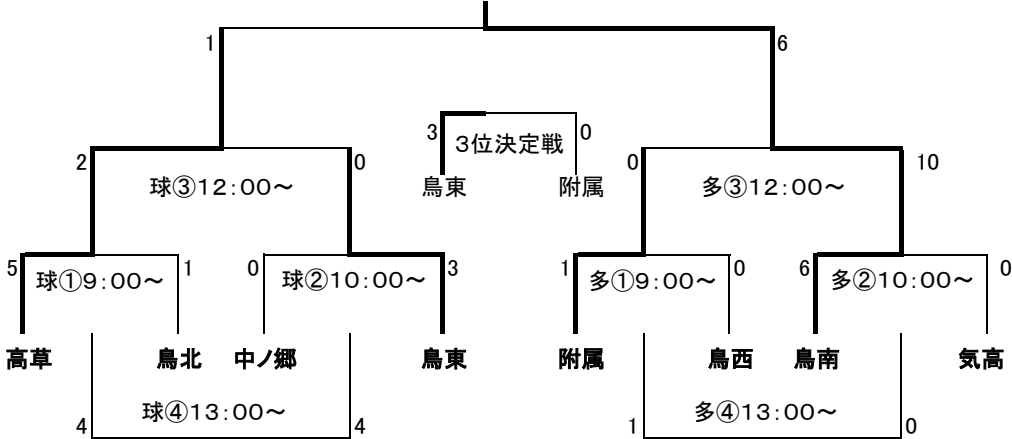

Cブロック（CWSP球技場）

	C1 江山	C2 鳥北	C3 附属	
C1 江山	/	3 - 3 PK(4-2)	0 - 4.	3位
C2 鳥北	3 - 3 PK(2-4)	/	0 - 2	2位
C3 附属	4 - 0	2 - 0	/	1位

Dブロック（CWSP球技場）

	D1 中ノ郷	D2 湖東	D3 気高	
D1 中ノ郷	/	3 - 0	0 - 0 PK(4-3)	1位
D2 湖東	0 - 3	/	0 - 3	3位
D3 気高	0 - 0 PK(3-4)	3 - 0	/	2位

【第2日：10月3日（土）決勝トーナメント】20-5-20

A会場（CWSP球技場）

B会場（CWSP多目的広場）

優勝：鳥取南

2位高草

3位鳥取東

【第1日：10月2日（金）】20-5-20

A・Bブロック（CWSP多目的広場）

主審

副審

①	B1 鳥東	1 - 0	B2 桜ヶ丘	9:30~	高草	西	南
②	A1 高草	¹⁻¹ PK(6-5)	A2 鳥西	10:30~	東	桜ヶ丘	南
③	B2 桜ヶ丘	0 - 6	B3 鳥南	11:30~	中田	東	高草
④	B1 鳥東	0 - 8	B3 鳥南	13:30~	桜	中田	西

C・Dブロック（CWSP 球技場）

主審

副審

①	C1 江山	¹⁻¹ PK(4-2)	C2 鳥北	9:30~	気高	小池	湖東
②	D1 中ノ郷	3 - 0	D2 湖東	10:30~	小池	鳥北	附属
③	C2 鳥北	0 - 2	C3 附属	11:30~	中ノ郷	湖東	気高
④	D2 湖東	0 - 3	D3 気高	12:30~	鳥北	附属	中ノ郷
⑤	C1 江山	0 - 4	C3 附属	13:30~	石河	気高	中ノ郷
⑥	D1 中ノ郷	⁰⁻⁰ PK(4-3)	D3 気高	14:30~	附属	石河	湖東