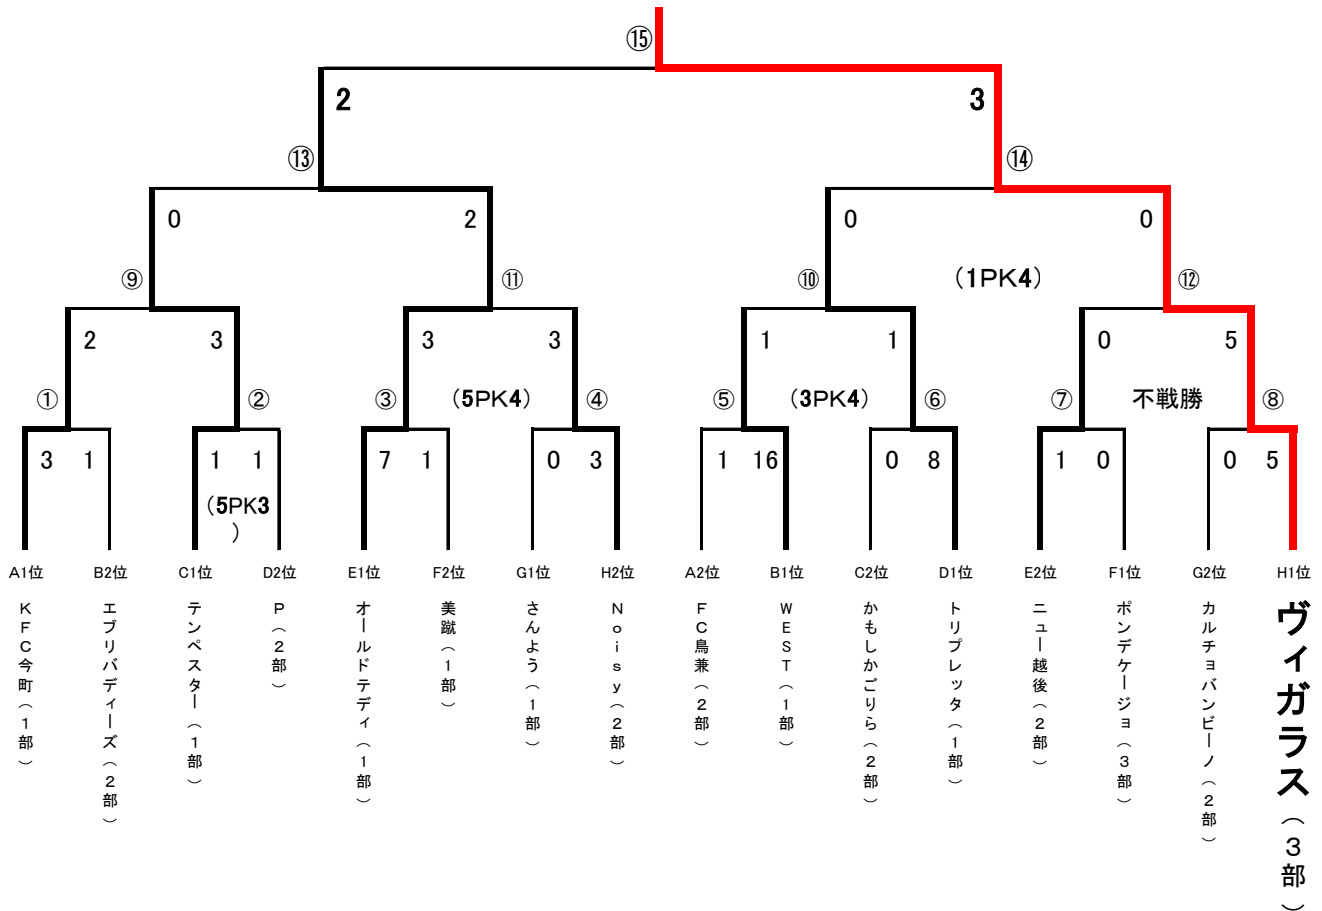

# 2010年度 第8回シティカップ 決勝トーナメント

## ヴィガラス

日付	会場	No.	時間	チーム	ユニ	チーム	ユニ	審判、準備・片付	
11/21	倉田	①	10:00	KFC今町	赤・黒・黒	-	エブリバディーズ	紺・白・白	審:WEST、準:今町
		⑤	11:30	FC鳥兼	緑・赤・黄	-	WEST	黄黒・黒・黄	審:エブリ、片:鳥兼
	サブ	②	10:00	テンペスター	黄・黒・黄	-	P	白・白・白	審:トリプレッタ、準:テンペ
		④	11:30	かもしかごりら	紺・紺・紺	-	トリプレッタ	赤・黒・赤	審:P
		⑥	13:00	さんよう	橙・黒・橙	-	Noisy	白・黒・白	審:ヴィガラス
		⑧	14:30	カルチヨバンビーノ	桃・紺・桃	-	ヴィガラス	灰・白・紺	審:Noisy、片:カルチヨ
	多目的	③	10:00	オールドテディ	灰・灰・灰	-	美蹴	水・水・青	審:ポンデ、準:テディ
		⑦	11:30	ニュー越後	黄・青・白	-	ポンデケージョ	桃・黒・黒	審:美蹴、片:越後
11/28	用瀬	⑨	10:00	KFC今町	-	-	テンペスター	審:トリプレッタ、準:今町	
		⑩	11:30	WEST	-	-	トリプレッタ	審:テンペスター	
		⑪	13:00	オールドテディ	-	-	Noisy	審:ヴィガラス	
		⑫	14:30	ニュー越後	-	-	ヴィガラス	審:Noisy、片:越後	
12/12	球技場	⑬	10:00	テンペスター	-	-	オールドテディ	審:ヴィガ、準:テンペ	
		⑭	11:30	トリプレッタ	-	-	ヴィガラス	審:テディ、片:トリプ	
12/19	バード	⑮	11:30	オールドテディ	-	-	ヴィガラス	準:片:テディ、ヴィガ	