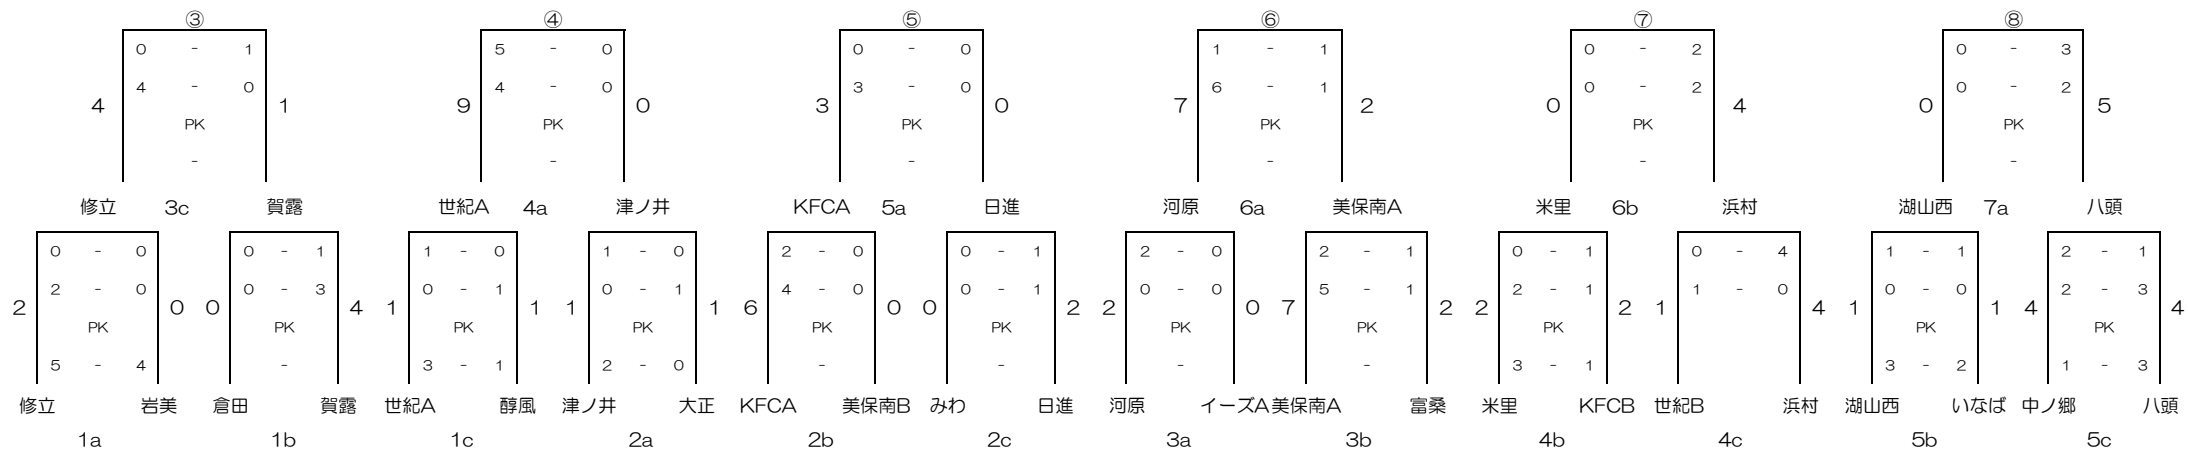

<第48回鳥取市サッカー祭兼第12回エクアドルカップサッカー大会予選日程>

◆4月20日(日) 倉田スポーツ広場

試合	試合時間	コート	対戦	主審	予備審	
1	10:00 ~ 10:40	A	修立 VS 岩美	河原	イースA	
		B	倉田 VS 賀露	美保南A	富桑	
		C	世紀A VS 醇風	米里	KFCB	
2	10:50 ~ 11:30	A	津ノ井 VS 大正	世紀B	浜村	
		B	KFCA VS 美保南B	湖山西	いなば	
		C	みわ VS 日進	中ノ郷	八頭	
3	11:40 ~ 12:20	A	河原 VS イースA	世紀A	醇風	
		B	美保南A VS 富桑	津ノ井	大正	
		C	1a勝 VS 1b勝	KFCA	美保南B	
4	12:30 ~ 13:10	A	1c勝 VS 2a勝	修立	岩美	
		B	米里 VS KFCB	倉田	賀露	
		C	世紀B VS 浜村	みわ	日進	
5	13:20 ~ 14:00	A	2b勝 VS 2c勝	2a負	2b負	
		B	湖山西 VS いなば	2c負	3a負	
		C	中ノ郷 VS 八頭	3b負	4b負	
6	14:10 ~ 14:50	A				
		B	6 a	3a勝 VS 3b勝	4c負	3c負
		C	6 b	4b勝 VS 4c勝	5a負	5c負
7	15:00 ~ 15:40	A	7 a	5b勝 VS 5c勝	4a負	5a負
		B				
		C				

Aコート：上流側
Bコート：真中
Cコート：野球場側