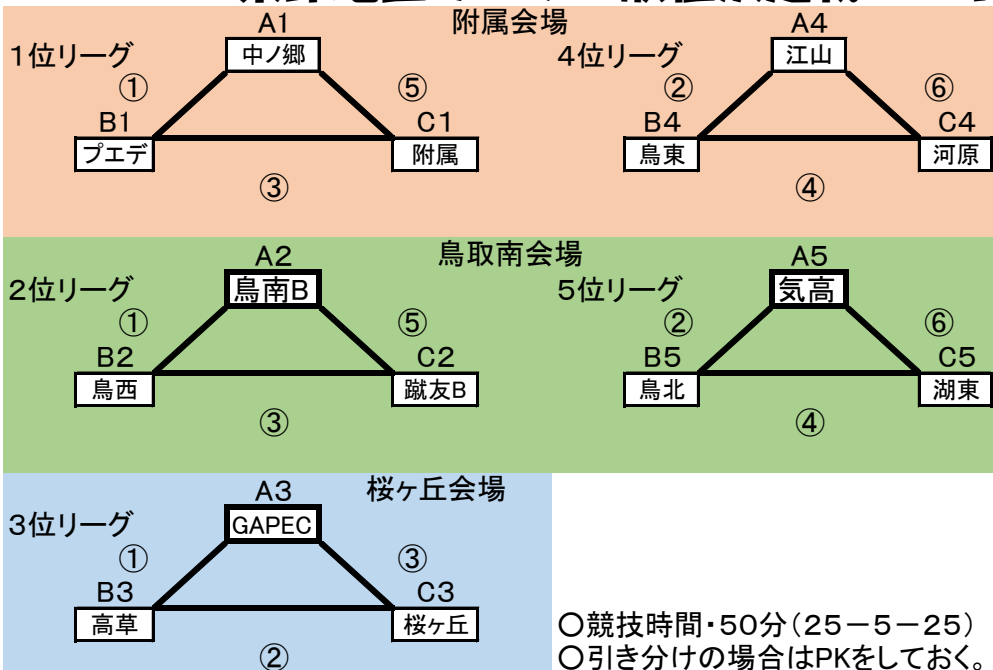

東部地区リーグ 順位決定戦

10月11日

1, 4位リーグ		附属会場		前半	後半	合計
①	9:00~9:55	A1	中ノ郷 vs B1	プエデ		
②	10:05~11:00	A4	江山 vs B4	鳥東		
③	11:10~12:05	B1	プエデ vs C1	附属		
④	12:15~13:10	B4	鳥東 vs C4	河原		
⑤	13:20~14:15	A1	中ノ郷 vs C1	附属		
⑥	14:25~15:20	A4	江山 vs C4	河原		
2, 5位リーグ		鳥取南会場		前半	後半	合計
①	9:00~9:55	A2	鳥南B vs B2	鳥西		
②	10:05~11:00	A5	気高 vs B5	鳥北		
③	11:10~12:05	B2	鳥西 vs C2	蹴友B		
④	12:15~13:10	B5	鳥北 vs C5	湖東		
⑤	13:20~14:15	A2	鳥南B vs C2	蹴友B		
⑥	14:25~15:20	A5	気高 vs C5	湖東		
3位リーグ		桜ヶ丘会場		前半	後半	合計
①	12:30~13:25	A3	GAPEC vs B3	高草		
②	14:25~15:20	B3	高草 vs C3	桜ヶ丘		
③	16:20~17:15	A3	GAPEC vs C3	桜ヶ丘		

○競技時間・50分(25-5-25)

○引き分けの場合はPKをしておく。

○順位決定は勝ち点合計の多いチームを上位とする。

(勝ち3点、引き分け1点、負け0点)

勝ち点合計が同じ場合は、以下の項目の順序で順位を決定する。

1. 勝ち点制
2. 得失点差
3. 総得点
4. 当該チーム同士の対戦結果
5. 当該チームによるPK

○その他、東部リーグに準ずる。